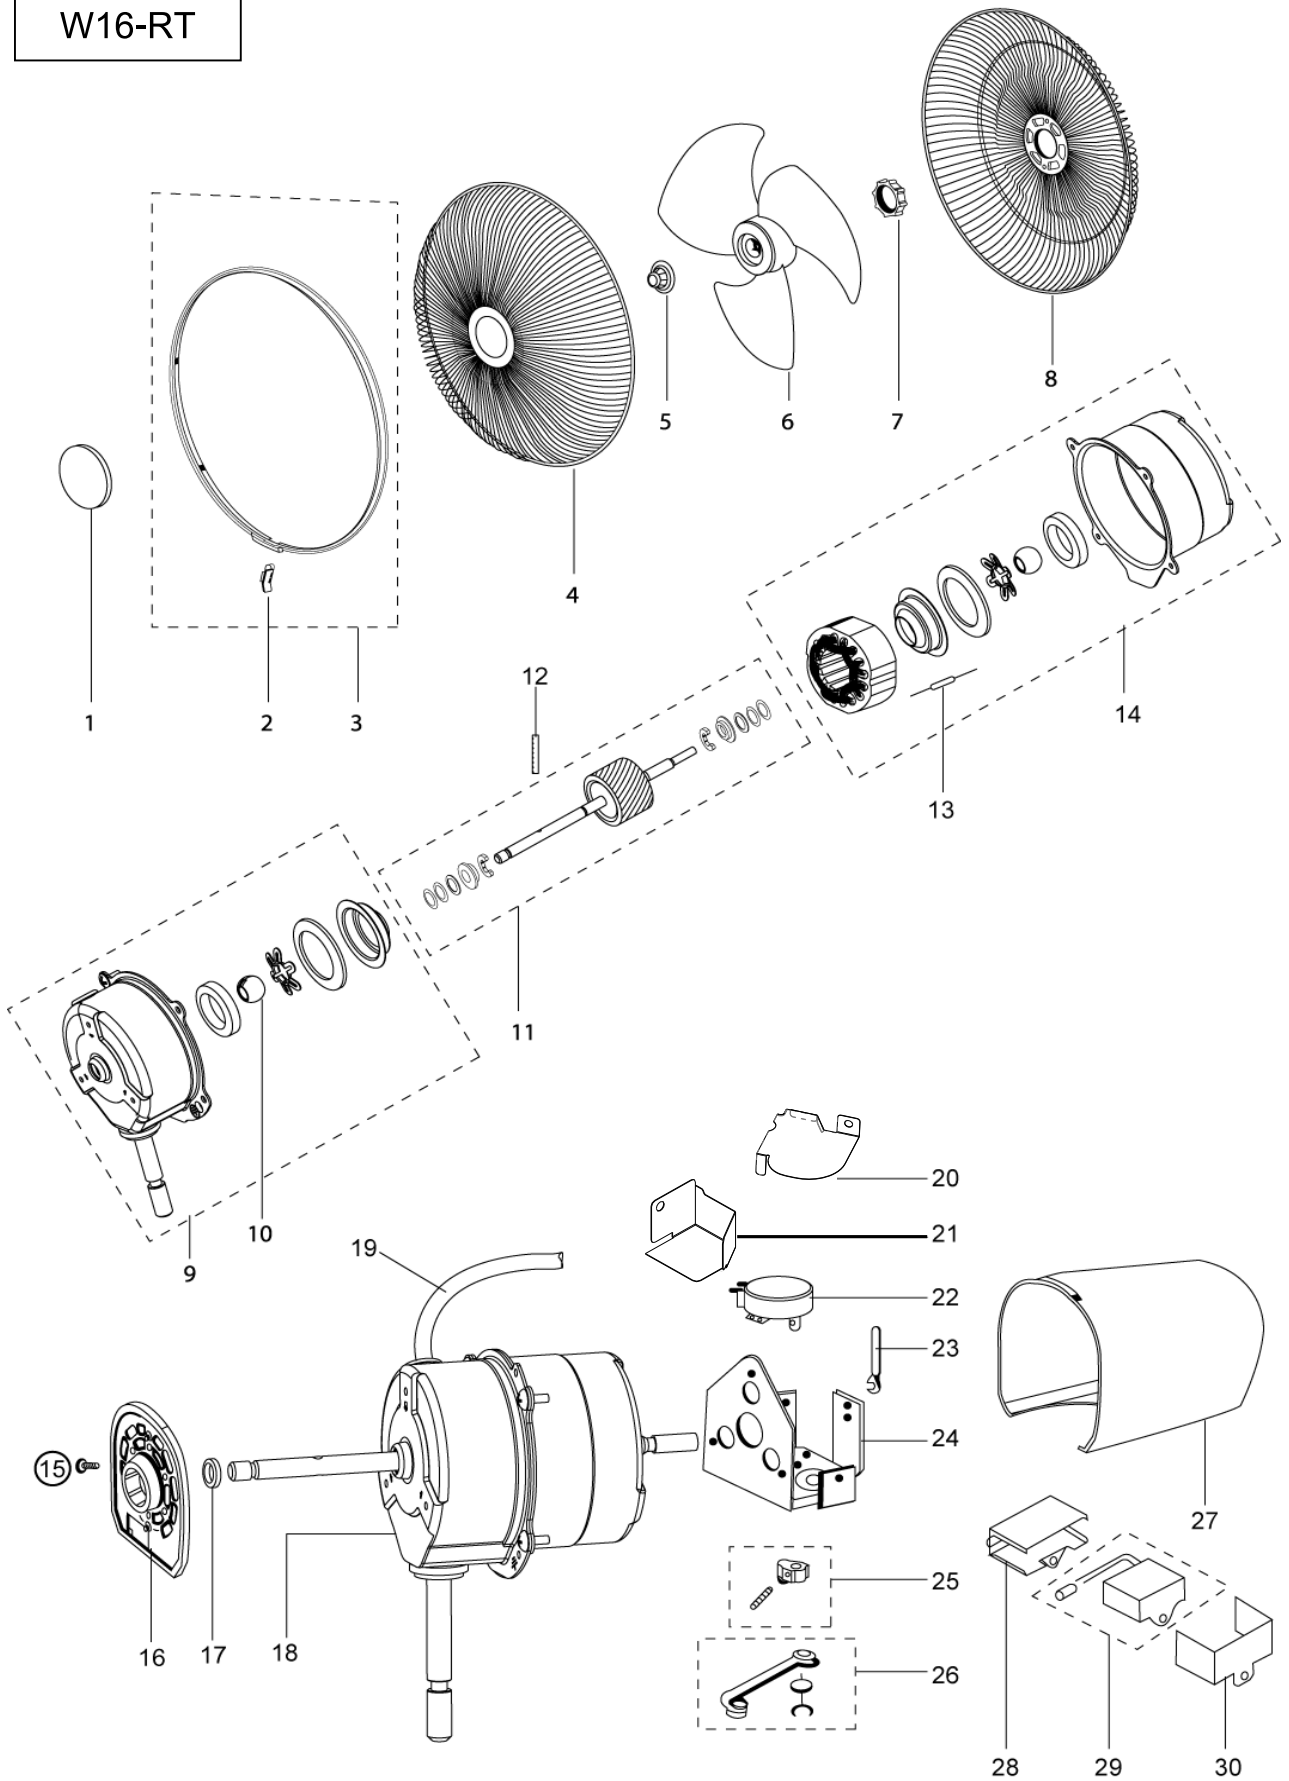

W16-RT

W16-RT

STT	Mã Linh Kiện	Tên Linh Kiện	Tên Tiếng Việt	Vị Trí
1	F00101B00	LEAD CLIP	KẸP GIỮ DÂY ĐIỆN	23
2	F00202B00	PTT SCREW 4X10 MM	VÍT 4*10	15
3	F00303G06	FRAME ASS'Y	BỘ STATO ĐỘNG CƠ QUẠT	14
4	F00403L02	MOTOR ASS'Y	ĐỘNG CƠ QUẠT	18
5	F01304G01	CAPACITOR 1.5 UF	TỤ ĐIỆN 1,5 μ F	29
6	F02302L10	GUARD MARK ASS'Y	MẶT NẠ	1
7	F02402B01	GUARD CLIP	KHÓA LỒNG QUẠT	2
8	F02502J03	GUARD RING ASSY	VÒNG KHÓA LỒNG QUẠT	3
9	F02602L02	F GUARD ASS'Y	LỒNG QUẠT TRƯỚC	4
10	F02701B01	SPINNER	NÚM XIẾT CÁCH QUẠT	5
11	F02802H01	PROPELLER FAN ASS'Y	CÁNH QUẠT	6
12	F02901B00	SPL NUT	NÚM XIẾT LỒNG QUẠT SAU	7
13	F03002L02	R GUARD ASS'Y	LỒNG QUẠT SAU	8
14	F03101G02	BRACKET ASS'Y	VỎ SAU ĐỘNG CƠ QUẠT	9
15	F03201B00	SINTERED METAL 70M	VÒNG THAU	10
16	F03302E04	ROTOR SHAFT ASS'Y	TRỤC ĐỘNG CƠ QUẠT	11
17	F03403F01	THERMAL FUSE 145 C	CẦU CHỊ NHIỆT	13

18	F03502T02	F COVER	NẮP CHỤP TRƯỚC	16
19	F03703K01	ROD ASS'Y	TAY ĐÒN	26
20	F03902SB7	R COVER ASSY	NẮP CHỤP SAU	27
21	F04102L00	CRANK ASS'Y	BỘ TRUYỀN ĐỘNG QUAY	25
22	F04201J01	SY FIX PLATE	BỘ KHUNG LẮP ĐỘNG CƠ ĐÀO	24
23	F04301B00	SYNCHRONOUS MOTOR	MÔ TƠ ĐÀO	22
24	F04701D01	SPRING PIN 0.6T	CHỐT CHẶN TRỤC ĐỘNG CƠ	12
25	F08502J01	CAP PLATE A	NẮP CHỤP TỤ ĐIỆN	30
26	F08503J01	CAP PLATE B	NẮP CHỤP TỤ ĐIỆN	28
27	F10503K02	NECK PIECE	CỔ QUẠT	33
28	F10601D01	SERRATED FLANGE NUT	ĐAI ỐC	40
29	F10703B00	ADJ PLATE	ĐIỀU CHỈNH CỔ QUẠT	39
30	F10805RN7	STAND ASSY	THÂN QUẠT	37
31	F11103B00	R SPRING	LÒ XO CỔ QUẠT	38
32	F11201B00	HEXAGON HEAD BOLTS	BU LÔNG CỔ QUẠT	32
33	F11304P00	CORD PLUG ASS'Y	DÂY NGUỒN	43
34	F11404K01	LEAD WIRE ASS'Y	DÂY NGUỒN ĐỘNG CƠ QUẠT	19
35	F11802J01	ROD FIX	GIÁ ĐỠ MÔ-TƠ	31