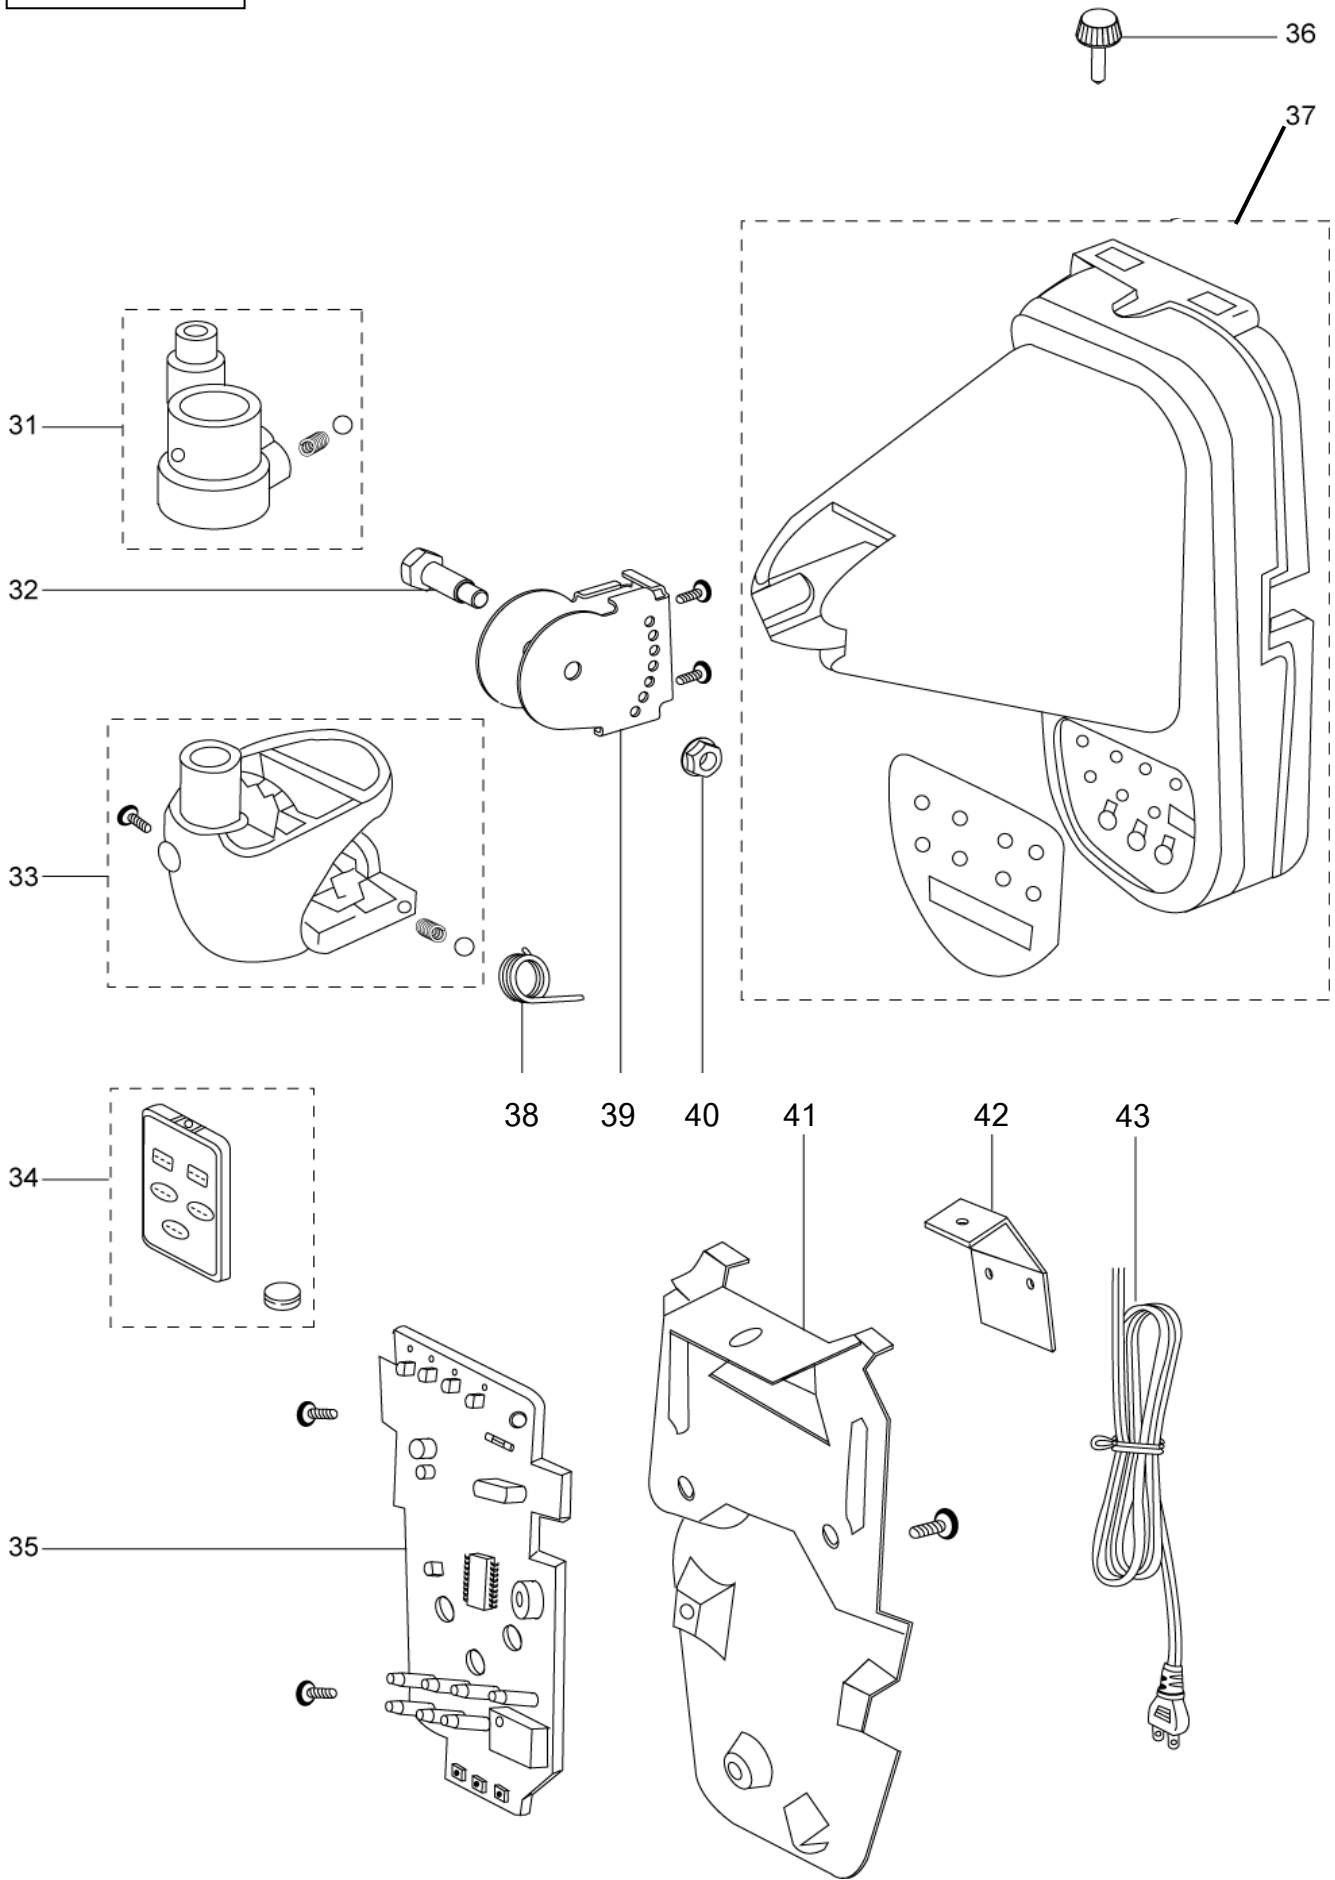

W16-RT

W16-RT

STT	Mã Linh Kiện	Tên Linh Kiện	Tên Tiếng Việt	Vị Trí
1	F00101B00	LEAD CLIP	KẸP GIỮ DÂY ĐIỆN	23
2	F00202B00	PTT SCREW 4X10 MM	VÍT 4*10	15
3	F00303G06	FRAME ASS'Y	BỘ STATO ĐỘNG CƠ QUẠT	14
4	F00403L02	MOTOR ASS'Y	ĐỘNG CƠ QUẠT	18
5	F01304G01	CAPACITOR 1.5 UF	TỤ ĐIỆN 1,5 μ F	29
6	F02302L10	GUARD MARK ASS'Y	MẶT NẠ	1
7	F02402B01	GUARD CLIP	KHÓA LỒNG QUẠT	2
8	F02502J03	GUARD RING ASSY	VÒNG KHÓA LỒNG QUẠT	3
9	F02602L02	F GUARD ASS'Y	LỒNG QUẠT TRƯỚC	4
10	F02701B01	SPINNER	NÚM XIẾT CÁCH QUẠT	5
11	F02802H01	PROPELLER FAN ASS'Y	CÁNH QUẠT	6
12	F02901B00	SPL NUT	NÚM XIẾT LỒNG QUẠT SAU	7
13	F03002L02	R GUARD ASS'Y	LỒNG QUẠT SAU	8
14	F03101G02	BRACKET ASS'Y	VỎ SAU ĐỘNG CƠ QUẠT	9
15	F03201B00	SINTERED METAL 70M	VÒNG THAU	10
16	F03302E04	ROTOR SHAFT ASS'Y	TRỤC ĐỘNG CƠ QUẠT	11
17	F03403F01	THERMAL FUSE 145 C	CẦU CHỊ NHIỆT	13

18	F03502T02	F COVER	NẮP CHỤP TRƯỚC	16
19	F03703K01	ROD ASS'Y	TAY ĐÒN	26
20	F03902SB7	R COVER ASSY	NẮP CHỤP SAU	27
21	F04102L00	CRANK ASS'Y	BỘ TRUYỀN ĐỘNG QUAY	25
22	F04201J01	SY FIX PLATE	BỘ KHUNG LẮP ĐỘNG CƠ ĐÀO	24
23	F04301B00	SYNCHRONOUS MOTOR	MÔ TƠ ĐÀO	22
24	F04701D01	SPRING PIN 0.6T	CHỐT CHẶN TRỤC ĐỘNG CƠ	12
25	F08502J01	CAP PLATE A	NẮP CHỤP TỤ ĐIỆN	30
26	F08503J01	CAP PLATE B	NẮP CHỤP TỤ ĐIỆN	28
27	F10503K02	NECK PIECE	CỔ QUẠT	33
28	F10601D01	SERRATED FLANGE NUT	ĐAI ỐC	40
29	F10703B00	ADJ PLATE	ĐIỀU CHỈNH CỔ QUẠT	39
30	F10805RN7	STAND ASSY	THÂN QUẠT	37
31	F11103B00	R SPRING	LÒ XO CỔ QUẠT	38
32	F11201B00	HEXAGON HEAD BOLTS	BU LÔNG CỔ QUẠT	32
33	F11304P00	CORD PLUG ASS'Y	DÂY NGUỒN	43
34	F11404K01	LEAD WIRE ASS'Y	DÂY NGUỒN ĐỘNG CƠ QUẠT	19
35	F11802J01	ROD FIX	GIÁ ĐỠ MÔ-TƠ	31