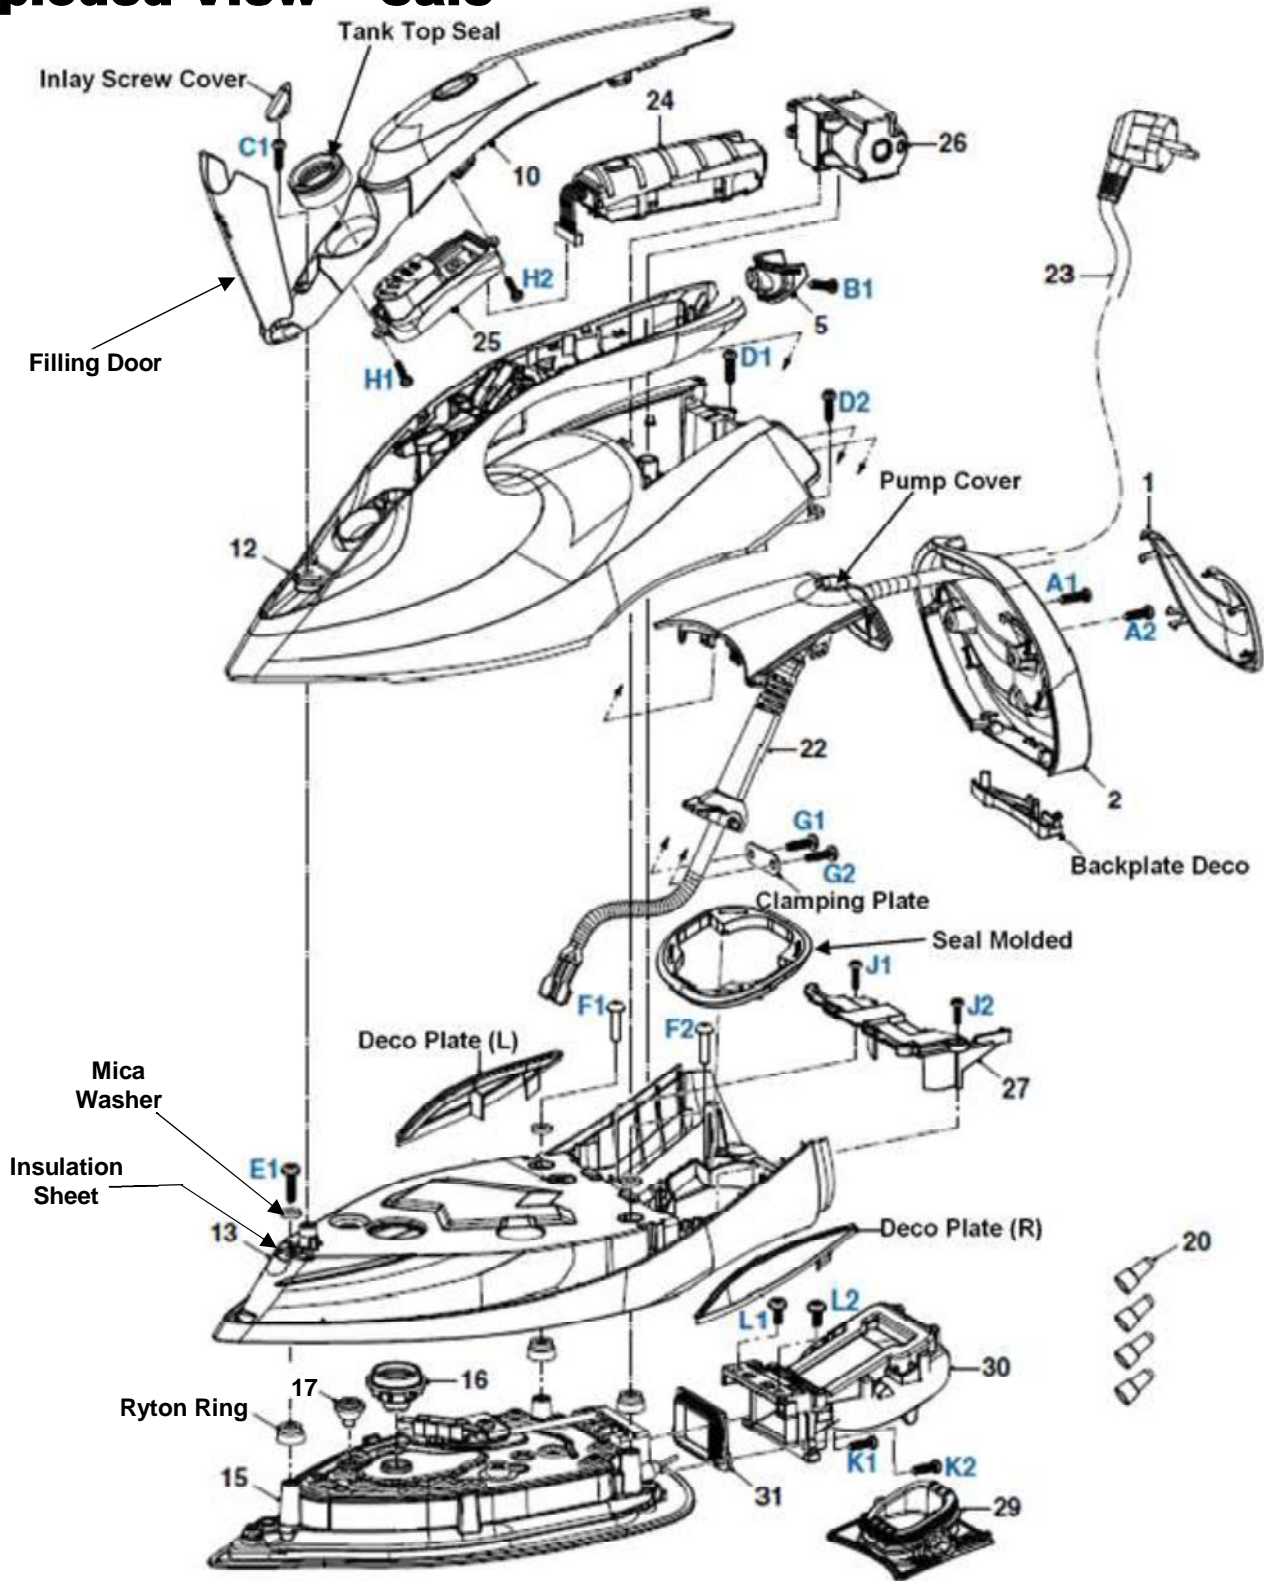

Parts List

POS	DESCRIPTION	GC5039/30	GC5039/30	GC5039/30	GC5037/80
		889503930300	889503930400	889503930150	889503780040
		RUSSIA	EEU	UK	TURKEY
		PHILIPS 12NC	PHILIPS 12NC	PHILIPS 12NC	PHILIPS 12NC
1	BACKPLATE COVER	4239 026 72821	4239 026 72821	4239 026 72821	4239 026 72021
2	BACKPLATE MOLDED	4239 026 72851	4239 026 72851	4239 026 72851	4239 026 72841
5	PCX HANDLE DECO MOLDED	4239 026 72781	4239 026 72781	4239 026 72781	4239 026 71921
10	INLAY PCX ASSY	4239 030 10371	4239 030 10371	4239 030 10371	4239 030 10351
12	WATER TANK ASSY	4239 030 10034	4239 030 10034	4239 030 10034	4239 030 10024
13	COVER PCX PRTE	4239 030 09871	4239 030 09871	4239 030 09871	4239 030 09871
15	SOLEPLATE ASSY	4239 030 11521	4239 030 11521	4239 030 11521	4239 030 11521
16	DOSING SEAL	4239 015 63851	4239 015 63851	4239 015 63851	4239 015 63851
17	SOS SEAL	4239 015 61011	4239 015 61011	4239 015 61011	4239 015 61011
20	CLOSED END CONNECTOR	4239 017 15151	4239 017 15151	4239 017 15151	4239 017 15151
22	BALL SWIVEL MOLDED#	4239 026 55861	4239 026 55861	4239 026 55861	4239 026 55861
23	MAINSCORD	4239 000 12641	4239 000 12641	4239 000 12801	4239 000 12631
24	PCX 2.0 MAIN BOARD MODULE	4239 030 10843	4239 030 10843	4239 030 10843	4239 030 10843
25	PCX 2.0 UI BOARD MODULE	4239 030 10981	4239 030 10981	4239 030 10981	4239 030 10981
26	PUMP ASSY	4239 030 11111	4239 030 11111	4239 030 11111	4239 030 11111
27	SUB COVER MOLDED	4239 026 69951	4239 026 69951	4239 026 69951	4239 026 69951
29	CALC COLLECTOR DOOR ASSY	4239 030 06721	4239 030 06721	4239 030 06721	4239 030 06721
30	CALC COLLECTOR SUB ASSY	4239 030 08931	4239 030 08931	4239 030 08931	4239 030 08931
31	BODY SEAL	4239 015 62741	4239 015 62741	4239 015 62741	4239 015 62741

POS	DESCRIPTION	GC5032/20
		889503220040
		TURKEY
		PHILIPS 12NC
1	BACKPLATE COVER	4239 026 72821
2	BACKPLATE MOLDED	4239 026 70301
5	PCX HANDLE DECO MOLDED	4239 026 71121
10	INLAY PCX ASSY	4239 030 06691
12	WATER TANK ASSY	4239 030 06674
13	COVER PCX PRTE	4239 030 09841
15	SOLEPLATE ASSY	4239 030 11501
16	DOSING SEAL	4239 015 63851
17	SOS SEAL	4239 015 61011
20	CLOSED END CONNECTOR	4239 017 15151
22	BALL SWIVEL MOLDED#	4239 026 55861
23	MAINSCORD	4239 000 12631
24	PCX 2.0 MAIN BOARD MODULE	4239 030 10855
25	PCX 2.0 UI BOARD MODULE	4239 030 10883
26	PUMP ASSY	4239 030 11111
27	SUB COVER MOLDED	4239 026 69951
29	CALC COLLECTOR DOOR ASSY	4239 030 06721
30	CALC COLLECTOR SUB ASSY	4239 030 08931
31	BODY SEAL	4239 015 62741

Exploded View – Calc

Note: From 1 – 31 are replaceable part otherwise are non-replaceable.