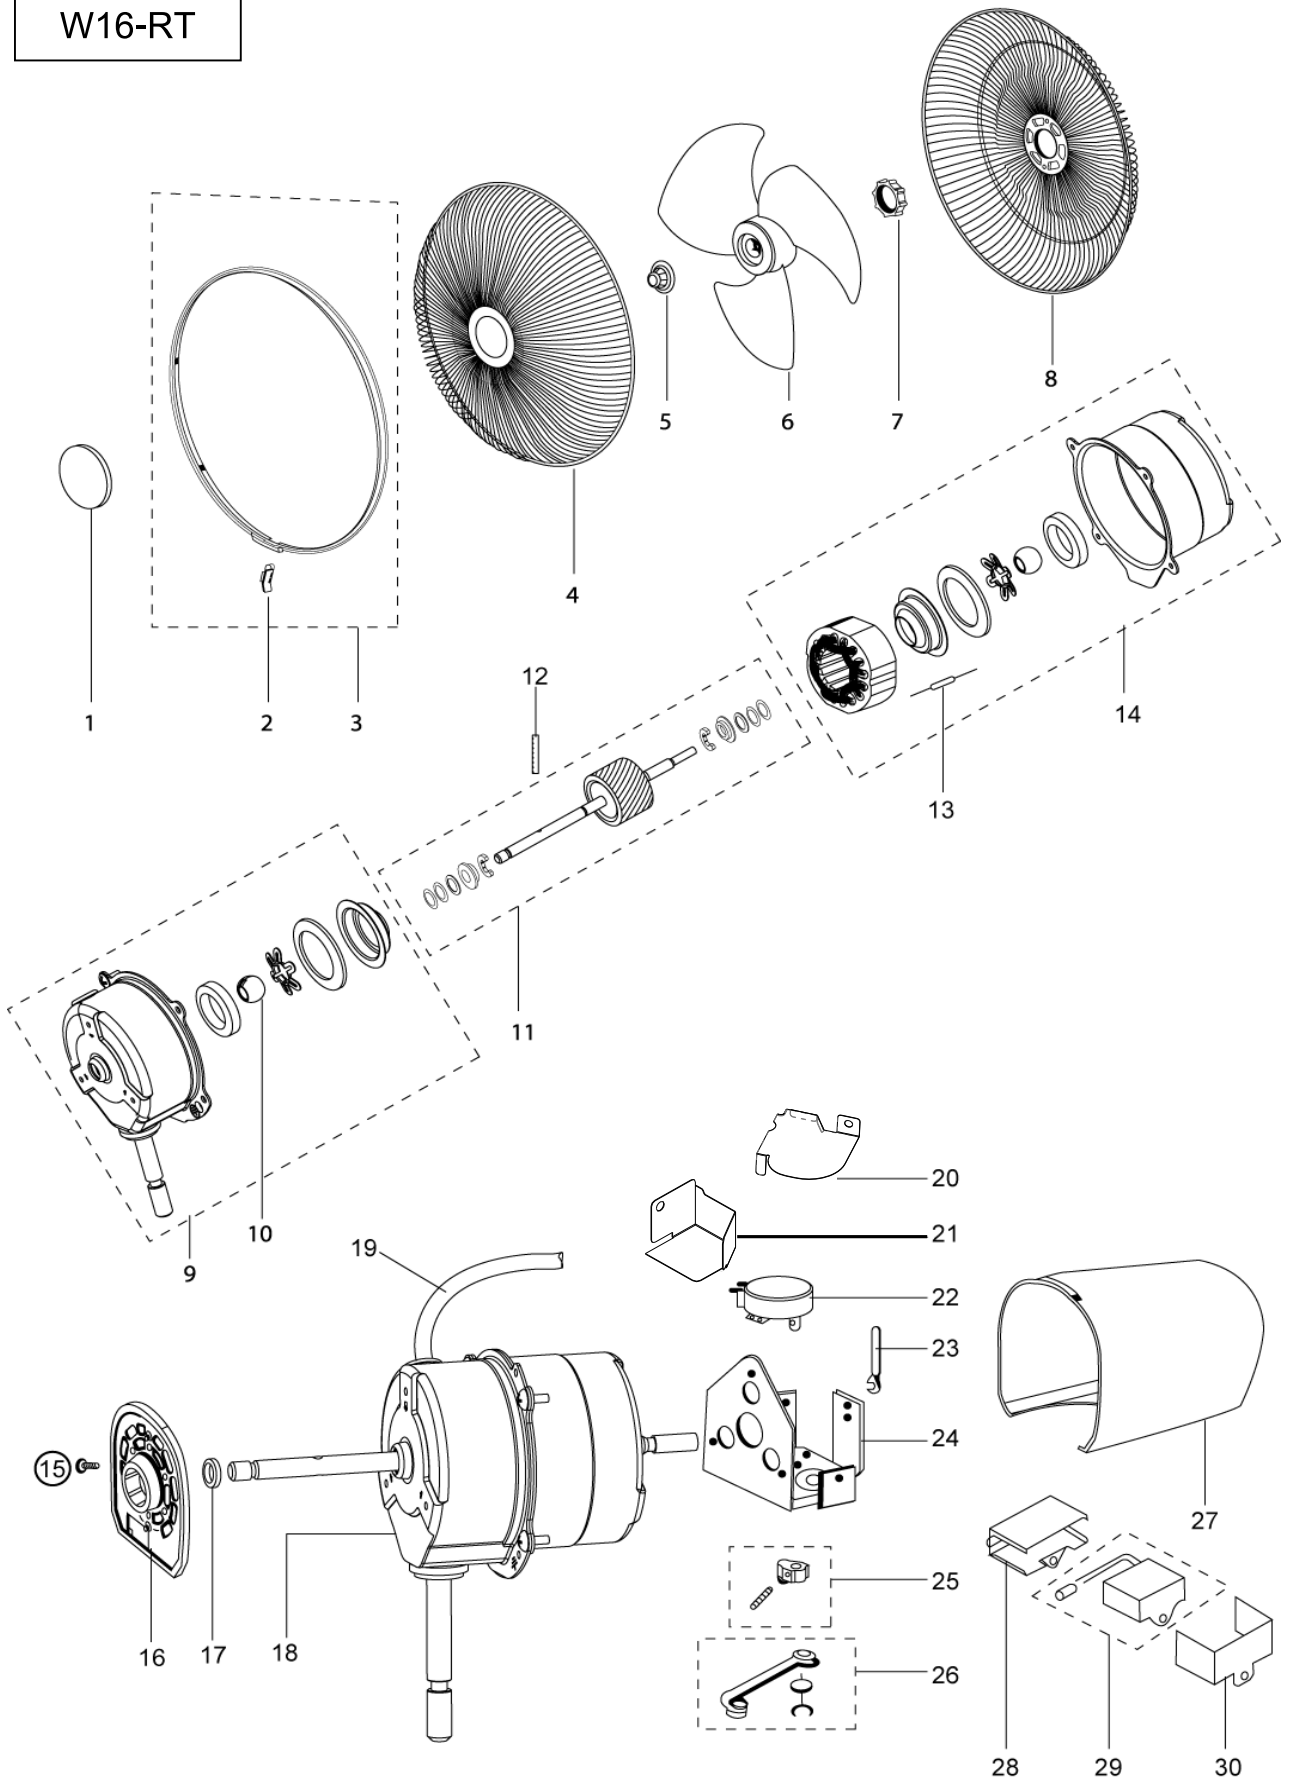

W16-RT

W16-RT

STT	Mã Linh Kiện	Tên Linh Kiện	Tên Tiếng Việt	Vị Trí
1	F00101B00	LEAD CLIP	KẸP GIỮ DÂY ĐIỆN	23
2	F00202B00	PTT SCREW 4X10 MM	VÍT 4*10	15
3	F00303G06	FRAME ASS'Y	BỘ STATO ĐỘNG CƠ QUẠT	14
4	F00403L02	MOTOR ASS'Y	ĐỘNG CƠ QUẠT	18
5	F01304G01	CAPACITOR 1.5 UF	TỤ ĐIỆN 1,5 μ F	29
6	F02302L11	GUARD MARK ASS'Y	NẮP CHỤP	1
7	F02402B06	GUARD CLIP	KHÓA LÔNG QUẠT	2
8	F02502J04	GUARD RING ASS'Y	VÒNG KHÓA LÔNG QUẠT	3
9	F02602L01	F GUARD ASS'Y	LÔNG QUẠT TRƯỚC	4
10	F02701B02	SPINNER	NÚM XIẾT CÁCH QUẠT	5
11	F02802C00	PROPELLER FAN ASS'Y	CÁNH QUẠT	6
12	F02901B01	SPL NUT	NÚM XIẾT LÔNG QUẠT SAU	7
13	F03002L01	R GUARD ASS'Y	LÔNG QUẠT SAU	8
14	F03101G02	BRACKET ASS'Y	VỎ SAU ĐỘNG CƠ QUẠT	9
15	F03201B00	SINTERED METAL 70M	VÒNG THAU	10
16	F03302E04	ROTOR SHAFT ASS'Y	TRỤC ĐỘNG CƠ QUẠT	11
17	F03403F01	THERMAL FUSE 145 C	CẦU CHỊ NHIỆT	13
18	F03502E10	F COVER	NẮP CHỤP TRƯỚC	16
19	F03703K01	ROD ASS'Y	TAY ĐÒN	26

20	F03902K02	R COVER	NẮP CHỤP SAU	27
21	F04102L00	CRANK ASS'Y	BỘ TRUYỀN ĐỘNG QUAY	25
22	F04201J01	SY FIX PLATE	BỘ KHUNG LẮP ĐỘNG CƠ ĐÀO	24
23	F04301B00	SYNCHRONOUS MOTOR	MÔ TƠ ĐÀO	22
24	F04701D01	SPRING PIN 0.6T	CHÓT CHẶN TRỤC ĐỘNG CƠ	12
25	F08502J01	CAP PLATE A	NẮP CHỤP TỤ ĐIỆN	30
26	F08503J01	CAP PLATE B	NẮP CHỤP TỤ ĐIỆN	28
27	F10503K01	NECK PIECE	CỔ QUẠT	33
28	F10601D01	SERRATED FLANGE NUT	ĐAI ỐC	40
29	F10703B00	ADJ PLATE	ĐIỀU CHỈNH CỔ QUẠT	39
30	F10805RN6	STAND ASSY	THÂN QUẠT	37
31	F11103B00	R SPRING	LÒ XO CỔ QUẠT	38
32	F11201B00	HEXAGON HEAD BOLTS	BU LÔNG CỔ QUẠT	32
33	F11304P00	CORD PLUG ASS'Y	DÂY NGUỒN	43
34	F11404K01	LEAD WIRE ASS'Y	DÂY NGUỒN ĐỘNG CƠ QUẠT	19
35	F11802J01	ROD FIX	GIÁ ĐỠ MÔ-TƠ	31
36	F13202P12	PCB ASS'Y	BẢNG MẠCH ĐIỀU KHIỂN	35
37	F13301L01	REMOTE CON ASS'Y	ĐIỀU KHIỂN TỪ XA	34
38	F13601B01	MEKI MOUNT PIECE	GIÁ LẮP CỔ QUẠT	42