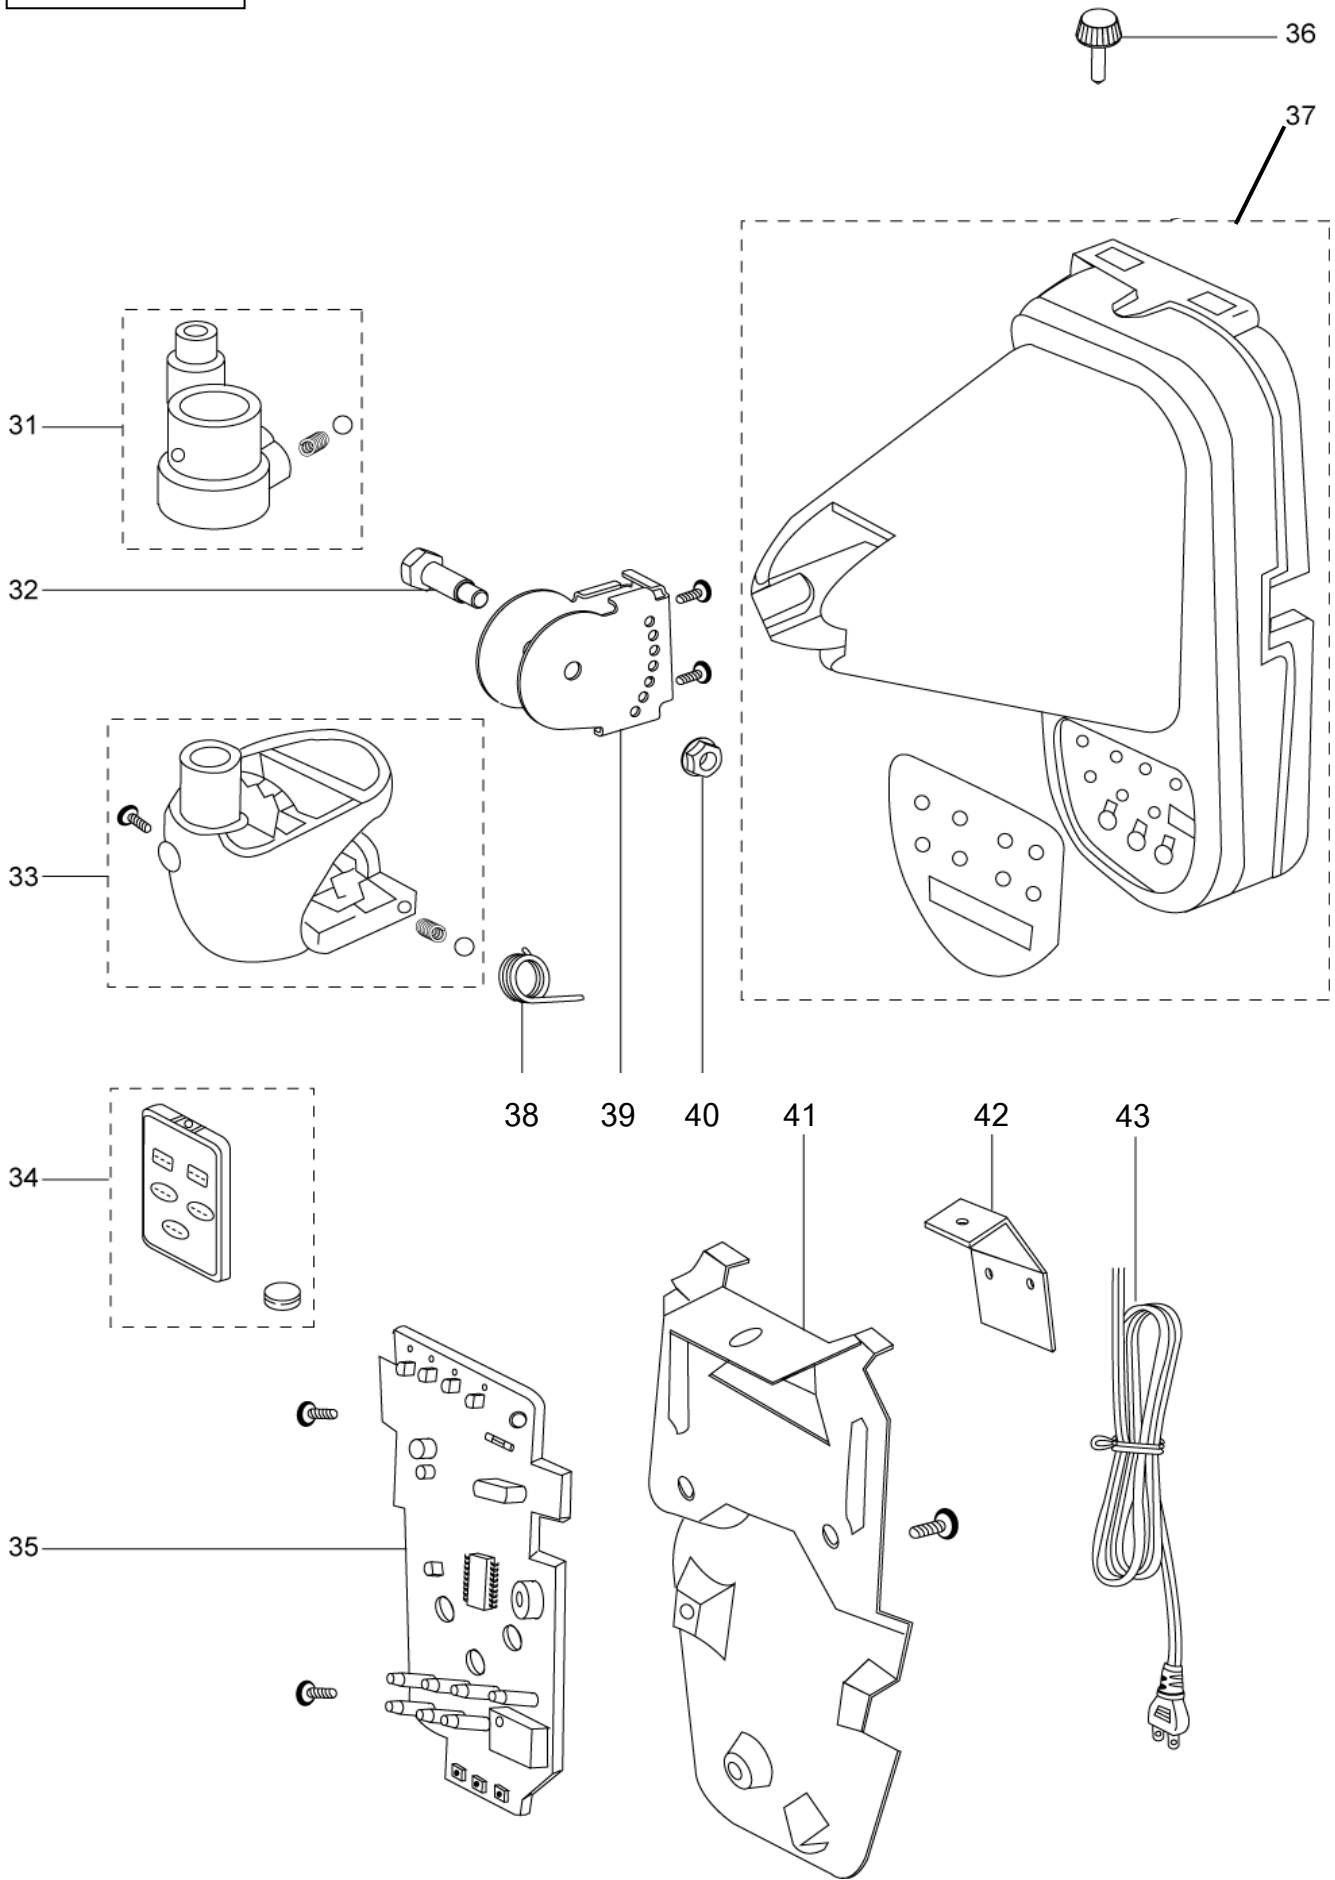

W16-RT

W16-RT

STT	Mã Linh Kiện	Tên Linh Kiện	Tên Tiếng Việt	Vị Trí
1	F00101B00	LEAD CLIP	KẸP GIỮ DÂY ĐIỆN	23
2	F00202B00	PTT SCREW 4X10 MM	VÍT 4*10	15
3	F00303G06	FRAME ASS'Y	BỘ STATO ĐỘNG CƠ QUẠT	14
4	F00403L02	MOTOR ASS'Y	ĐỘNG CƠ QUẠT	18
5	F01304G01	CAPACITOR 1.5 UF	TỤ ĐIỆN 1,5 μ F	29
6	F02302L11	GUARD MARK ASS'Y	NẮP CHỤP	1
7	F02402B06	GUARD CLIP	KHÓA LÔNG QUẠT	2
8	F02502J04	GUARD RING ASS'Y	VÒNG KHÓA LÔNG QUẠT	3
9	F02602L01	F GUARD ASS'Y	LÔNG QUẠT TRƯỚC	4
10	F02701B02	SPINNER	NÚM XIẾT CÁCH QUẠT	5
11	F02802C00	PROPELLER FAN ASS'Y	CÁNH QUẠT	6
12	F02901B01	SPL NUT	NÚM XIẾT LÔNG QUẠT SAU	7
13	F03002L01	R GUARD ASS'Y	LÔNG QUẠT SAU	8
14	F03101G02	BRACKET ASS'Y	VỎ SAU ĐỘNG CƠ QUẠT	9
15	F03201B00	SINTERED METAL 70M	VÒNG THAU	10
16	F03302E04	ROTOR SHAFT ASS'Y	TRỤC ĐỘNG CƠ QUẠT	11
17	F03403F01	THERMAL FUSE 145 C	CẦU CHỊ NHIỆT	13
18	F03502E10	F COVER	NẮP CHỤP TRƯỚC	16
19	F03703K01	ROD ASS'Y	TAY ĐÒN	26

20	F03902K02	R COVER	NẮP CHỤP SAU	27
21	F04102L00	CRANK ASS'Y	BỘ TRUYỀN ĐỘNG QUAY	25
22	F04201J01	SY FIX PLATE	BỘ KHUNG LẮP ĐỘNG CƠ ĐÀO	24
23	F04301B00	SYNCHRONOUS MOTOR	MÔ TƠ ĐÀO	22
24	F04701D01	SPRING PIN 0.6T	CHÓT CHẶN TRỤC ĐỘNG CƠ	12
25	F08502J01	CAP PLATE A	NẮP CHỤP TỤ ĐIỆN	30
26	F08503J01	CAP PLATE B	NẮP CHỤP TỤ ĐIỆN	28
27	F10503K01	NECK PIECE	CỔ QUẠT	33
28	F10601D01	SERRATED FLANGE NUT	ĐAI ỐC	40
29	F10703B00	ADJ PLATE	ĐIỀU CHỈNH CỔ QUẠT	39
30	F10805RN6	STAND ASSY	THÂN QUẠT	37
31	F11103B00	R SPRING	LÒ XO CỔ QUẠT	38
32	F11201B00	HEXAGON HEAD BOLTS	BU LÔNG CỔ QUẠT	32
33	F11304P00	CORD PLUG ASS'Y	DÂY NGUỒN	43
34	F11404K01	LEAD WIRE ASS'Y	DÂY NGUỒN ĐỘNG CƠ QUẠT	19
35	F11802J01	ROD FIX	GIÁ ĐỠ MÔ-TƠ	31
36	F13202P12	PCB ASS'Y	BẢNG MẠCH ĐIỀU KHIỂN	35
37	F13301L01	REMOTE CON ASS'Y	ĐIỀU KHIỂN TỪ XA	34
38	F13601B01	MEKI MOUNT PIECE	GIÁ LẮP CỔ QUẠT	42